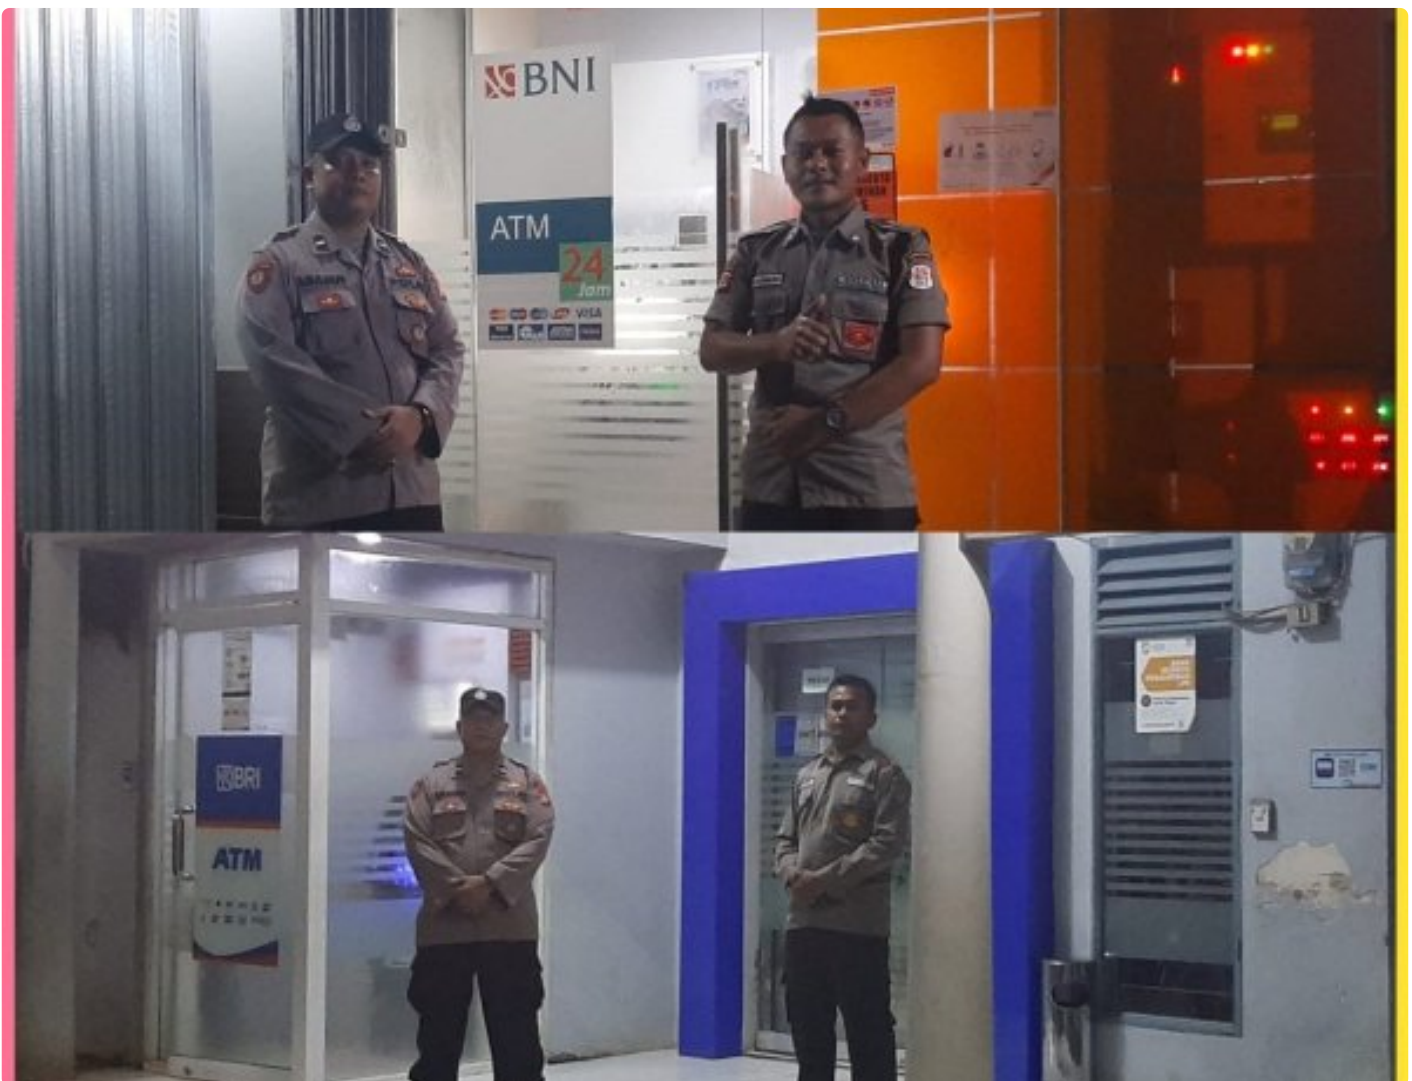

hari ini

Polsek Surade Polres Sukabumi Melancarkan Patroli Biru dalam Upaya Antisipasi Kriminalitas

Sukabumi - SUKABUMI.HARIINI.CO.ID

Jun 7, 2024 - 08:46

Polsek Surade Polres Sukabumi Melancarkan Patroli Biru dalam Upaya Antisipasi Kriminalitas

Polsek Surade Polres Sukabumi kembali melakukan langkah proaktif dalam

menjaga keamanan wilayahnya dengan melaksanakan Patroli Biru atau yang dikenal juga sebagai Patroli Dialogis. Kegiatan ini dilakukan dengan tujuan utama untuk mencegah adanya tindak kriminalitas di wilayah hukum Polsek Surade.

Tim patroli yang terdiri dari Aipda B. Silalahi P.B., Bripda Rafael, dan Bripda Billy melakukan kegiatan patroli mulai dari pukul 01.30 WIB hingga selesai, menjangkau berbagai lokasi strategis di sekitar wilayah Polsek Surade.